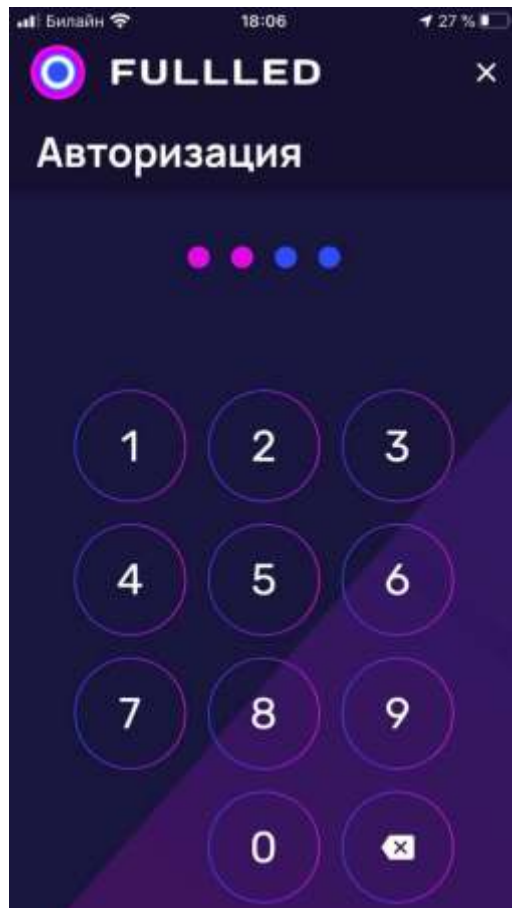

ПРОГРАММНОЕ ОБЕСПЕЧЕНИЕ **FULLED** .

Десктопное приложение **FULLED** может быть установлено на ПК под управлением **Windows** или **Linux**.

- Приложение выводит на экран рабочие столы из облака.
- Имеет гибкие настройки, что позволяет в качестве источника данных использовать не только сервер в глобальной сети интернет, но и специально настроенный сервер в изолированной локальной сети.

Мобильное приложение позволяет подключиться к экрану с помощью пин-кода и управлять контентом. Помимо этого, пользователь может авторизоваться в своем личном кабинете, получить заранее подготовленные рабочие столы и вывести их на экран.