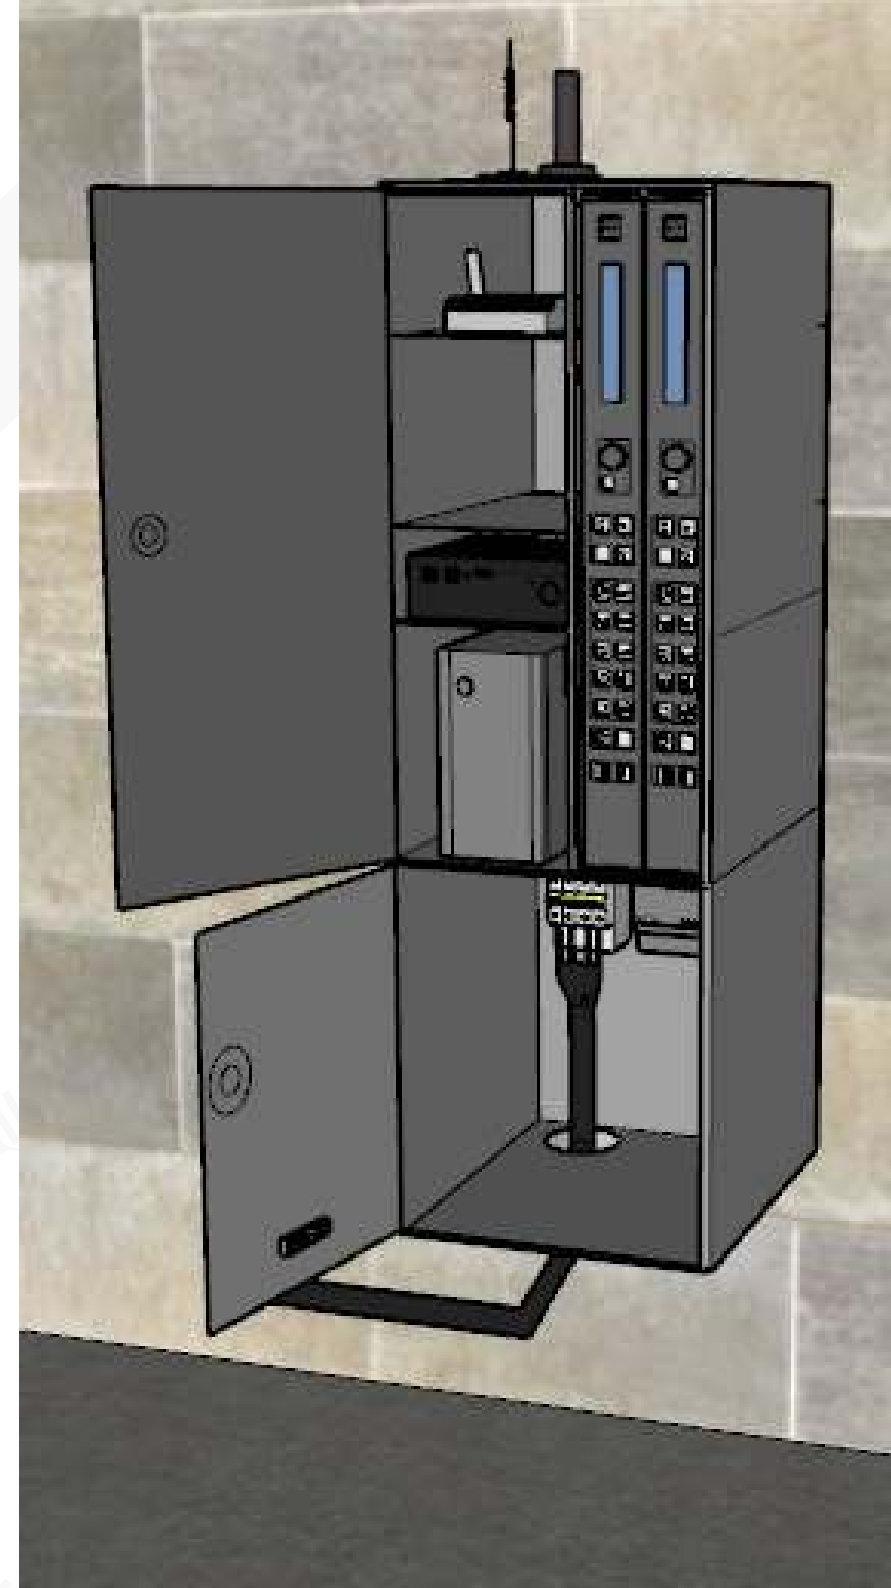

Система Мониторинга Управления «АТОМ»

Инновационные решения для контроля
и управления LED-устройством

Удалённый доступ к СМУ из любой
точки мира

Индивидуальная автоматизация

Возможность постоянного контроля
и регистрации работы системы

Надёжная защита всей системы
от аварий