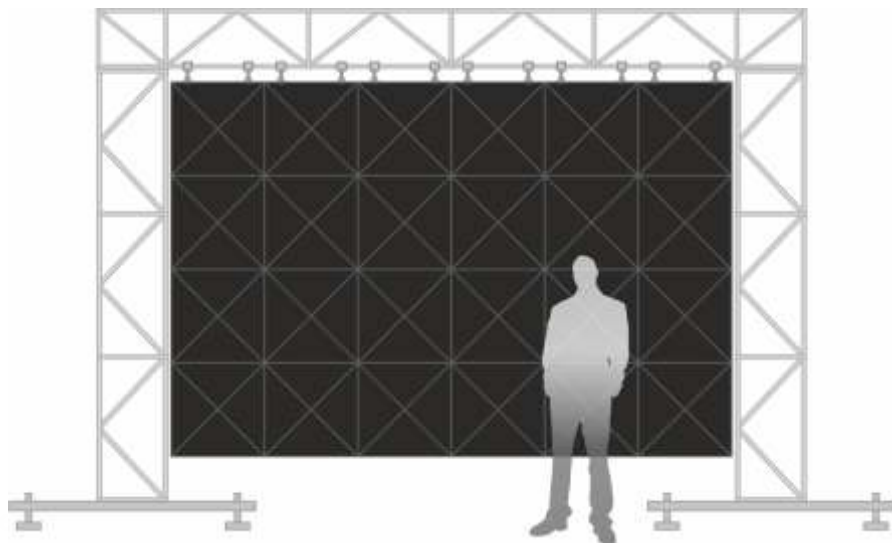

LedTehnology

ДОМАМ  
КУЛЬТУРЫ

ТЕАТРАМ

МУЗЕЯМ

НАЦИОНАЛЬНЫЙ ИССЛЕДОВАТЕЛЬСКИЙ УНИВЕРСИТЕТ

**МЭИ**

ИННОВАЦИОННЫЕ ЭНЕРГЕТИЧЕСКИЕ СИСТЕМЫ НИУ «МЭИ»

Сцена – это то место, где происходят завораживающие события и в век прогресса многие учреждения культуры стараются приобрести светодиодный экран, так как понимают его важность и значимость.