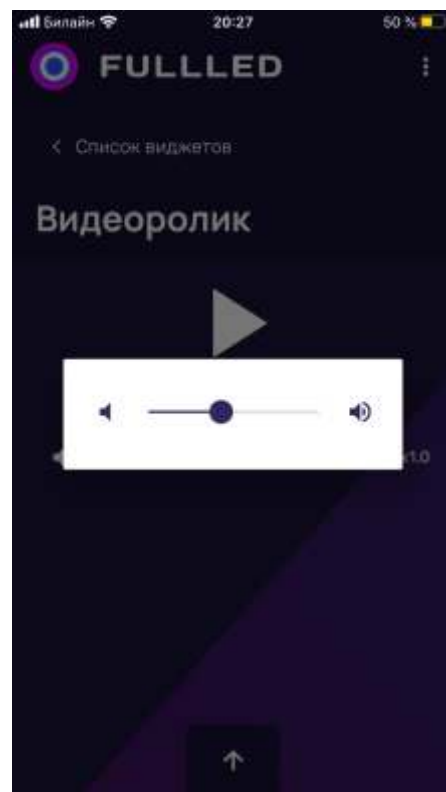

МОДУЛИ КОМПЛЕКСА ПО: МОБИЛЬНОЕ ПРИЛОЖЕНИЕ: ДОСТУП И КОНТЕНТ

ИННОВАЦИОННЫЕ ЭНЕРГЕТИЧЕСКИЕ
СИСТЕМЫ МЭИ

МОБИЛЬНОЕ ПРИЛОЖЕНИЕ ПОЗВОЛЯЕТ ПОДКЛЮЧИТЬСЯ К ЭКРАНУ С ПОМОЩЬЮ ПИН-КОДА И УПРАВЛЯТЬ КОНТЕНТОМ. ПОМИМО ЭТОГО, ПОЛЬЗОВАТЕЛЬ МОЖЕТ АВТОРИЗОВАТЬСЯ В СВОЁМ ЛИЧНОМ КАБИНЕТЕ, ПОЛУЧИТЬ ЗАРАНЕЕ ПОДГОТОВЛЕННЫЕ РАБОЧИЕ СТОЛЫ И ВЫВЕСТИ ИХ НА ЭКРАН.