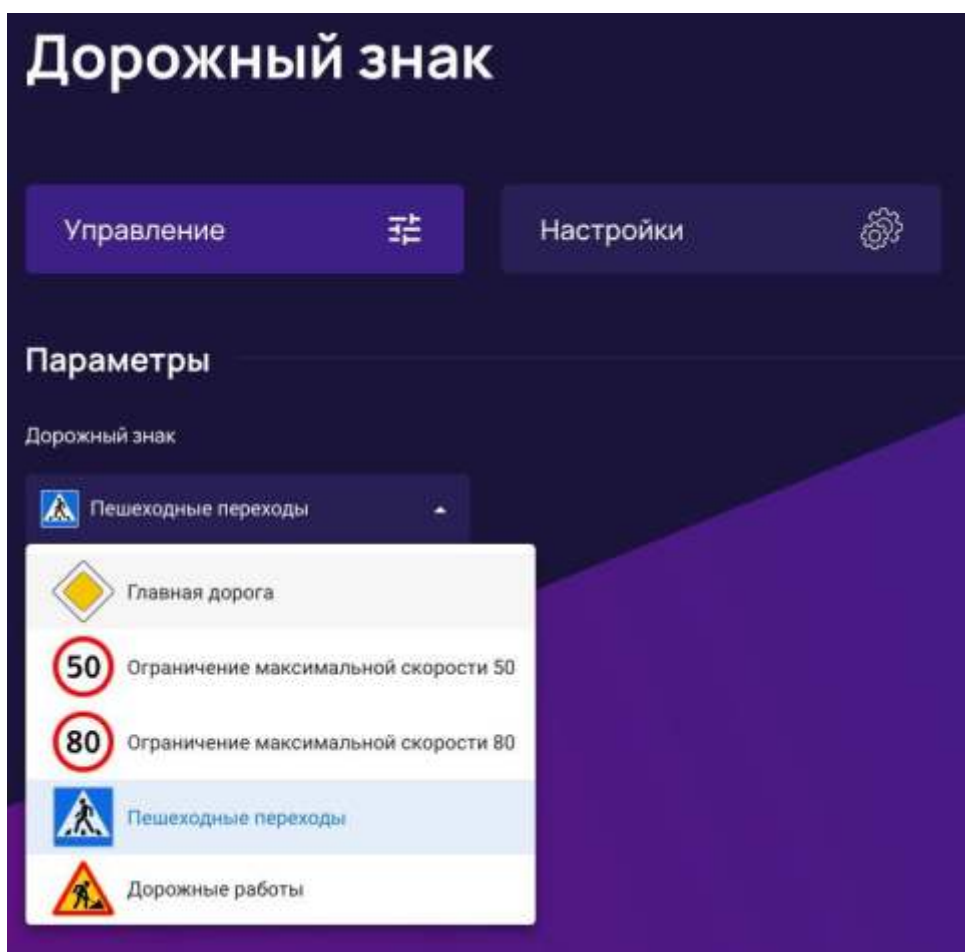

ОБЛАЧНОЕ ХРАНИЛИЩЕ
ПРЕДНАЗНАЧЕНО ДЛЯ ХРАНЕНИЯ
ФАЙЛОВ ПОЛЬЗОВАТЕЛЯ ДЛЯ
ПОСЛЕДУЮЩЕГО ИСПОЛЬЗОВАНИЯ
В ВИДЖЕТАХ. В ХРАНИЛИЩЕ
МОЖНО ЗАГРУЗИТЬ ПРЕЗЕНТАЦИИ
В ФОРМАТЕ PDF, ВИДЕО-РОЛИКИ
(В ТОМ ЧИСЛЕ С ПРОЗРАЧНЫМ
ФОНОМ), ИЗОБРАЖЕНИЯ

ПОЛЬЗОВАТЕЛЬ ЧЕРЕЗ
ЛИЧНЫЙ КАБИНЕТ МОЖЕТ
УДАЛЁННО МЕНЯТЬ КОНТЕНТ
В ВИДЖЕТАХ