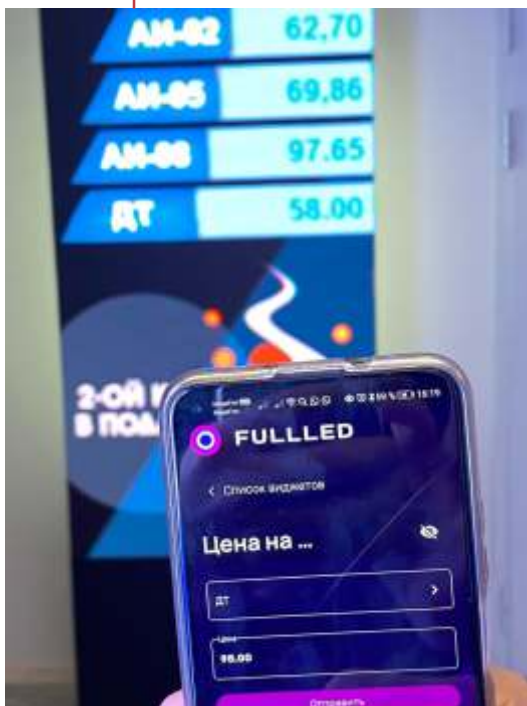

ДЛЯ ВЛАДЕЛЬЦЕВ И РАБОТНИКОВ АЗС

СОВМЕСТНО С КОМПАНИЕЙ **FULLLED.RU** РАЗРАБОТАНО ПРИЛОЖЕНИЕ, С ПОМОЩЬЮ КОТОРОГО ЛЕГКО УПРАВЛЯТЬ ЭЛЕКТРОННЫМ ТАБЛО НА СТЕЛАХ АЗС. С ПОМОЩЬЮ МОБИЛЬНОГО ПРИЛОЖЕНИЯ МОЖНО:

- УПРАВЛЯТЬ КОНТЕНТОМ РАБОЧЕГО СТОЛА
- СКРЫВАТЬ И ПОКАЗЫВАТЬ ОТДЕЛЬНЫЕ ВИДЖЕТЫ
- РАЗВОРАЧИВАТЬ НА ВЕСЬ ЭКРАН
- РЕДАКТИРОВАТЬ ТЕКСТ
- ЗАПУСКАТЬ И ОСТАНАВЛИВАТЬ ВИДЕОРОЛИК
- ЛИСТАТЬ СЛАЙДЫ ПРЕЗЕНТАЦИЙ
- МЕНЯТЬ ДОРОЖНЫЕ ЗНАКИ
- МЕНЯТЬ НАСТРОЙКИ ДЛЯ ЧАСОВ И ВИДЖЕТА ПОГОДЫ

ОБЛАЧНОЕ ХРАНИЛИЩЕ
ПРЕДНАЗНАЧЕНО ДЛЯ ХРАНЕНИЯ
ФАЙЛОВ ПОЛЬЗОВАТЕЛЯ ДЛЯ
ПОСЛЕДУЮЩЕГО ИСПОЛЬЗОВАНИЯ
В ВИДЖЕТАХ. В ХРАНИЛИЩЕ
МОЖНО ЗАГРУЗИТЬ ПРЕЗЕНТАЦИИ
В ФОРМАТЕ PDF, ВИДЕО-РОЛИКИ
(В ТОМ ЧИСЛЕ С ПРОЗРАЧНЫМ
ФОНОМ), ИЗОБРАЖЕНИЯ

ПОЛЬЗОВАТЕЛЬ ЧЕРЕЗ
ЛИЧНЫЙ КАБИНЕТ МОЖЕТ
УДАЛЁННО МЕНЯТЬ КОНТЕНТ
В ВИДЖЕТАХ

ВИДЖЕТ
«ЦЕНА НА ТОПЛИВО»
УПРАВЛЕНИЕ
С МОБИЛЬНОГО
УСТРОЙСТВА
ЧЕРЕЗ BLUETOOTH,
ЛИБО ЧЕРЕЗ ОБЛАКО

ВИДЖЕТ «ВИДЕОРОЛИК»
УПРАВЛЕНИЕ
С МОБИЛЬНОГО
УСТРОЙСТВА
ЧЕРЕЗ BLUETOOTH,
ЛИБО ЧЕРЕЗ ОБЛАКО