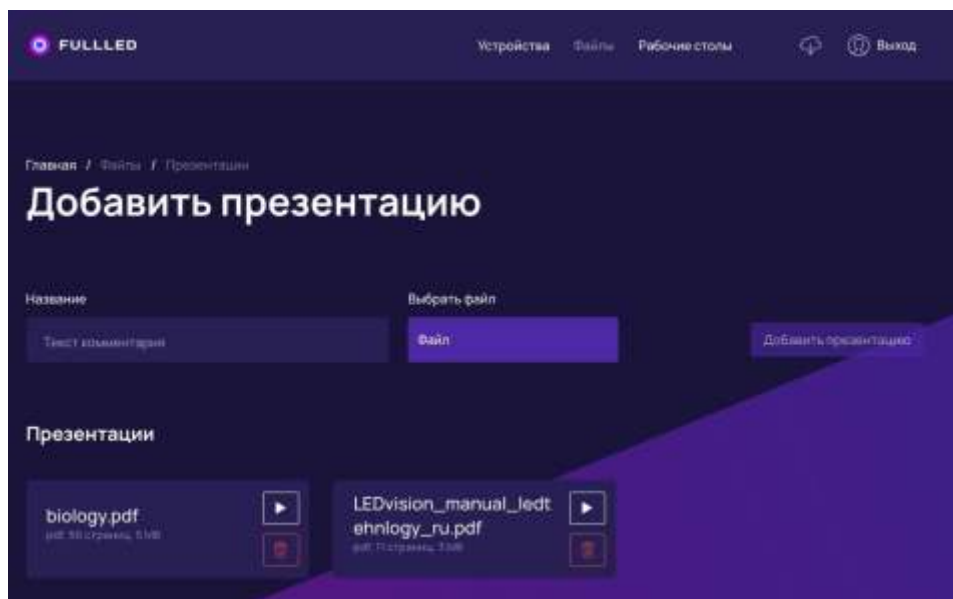

ОБЛАЧНОЕ ХРАНИЛИЩЕ
ПРЕДНАЗНАЧЕНО ДЛЯ ХРАНЕНИЯ
ФАЙЛОВ ПОЛЬЗОВАТЕЛЯ ДЛЯ
ПОСЛЕДУЮЩЕГО ИСПОЛЬЗОВАНИЯ
В ВИДЖЕТАХ. В ХРАНИЛИЩЕ
МОЖНО ЗАГРУЗИТЬ ПРЕЗЕНТАЦИИ
В ФОРМАТЕ PDF, ВИДЕО-РОЛИКИ
(В ТОМ ЧИСЛЕ С ПРОЗРАЧНЫМ
ФОНОМ), ИЗОБРАЖЕНИЯ

ПОЛЬЗОВАТЕЛЬ ЧЕРЕЗ
ЛИЧНЫЙ КАБИНЕТ МОЖЕТ
УДАЛЁННО МЕНЯТЬ КОНТЕНТ
В ВИДЖЕТАХ