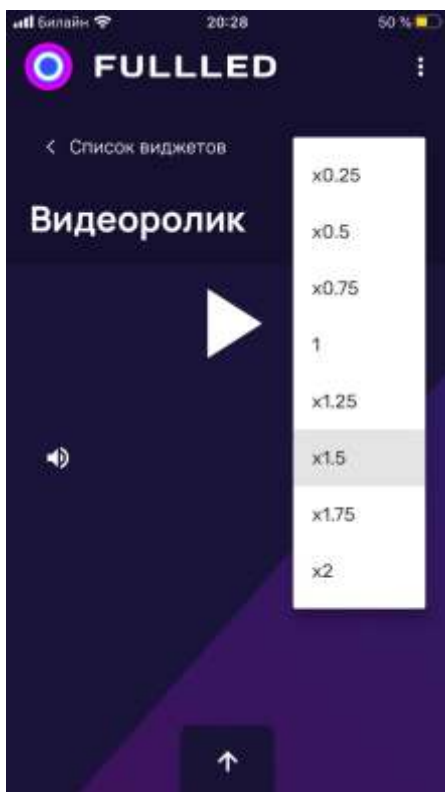

МОДУЛИ КОМПЛЕКСА ПО: МОБИЛЬНОЕ ПРИЛОЖЕНИЕ: ДОСТУП И КОНТЕНТ

ИННОВАЦИОННЫЕ ЭНЕРГЕТИЧЕСКИЕ
СИСТЕМЫ МЭИ

МОБИЛЬНОЕ ПРИЛОЖЕНИЕ ПОЗВОЛЯЕТ ПОДКЛЮЧИТЬСЯ К ЭКРАНУ С ПОМОЩЬЮ ПИН-КОДА И УПРАВЛЯТЬ КОНТЕНТОМ. ПОМИМО ЭТОГО, ПОЛЬЗОВАТЕЛЬ МОЖЕТ АВТОРИЗОВАТЬСЯ В СВОЁМ ЛИЧНОМ КАБИНЕТЕ, ПОЛУЧИТЬ ЗАРАНЕЕ ПОДГОТОВЛЕННЫЕ РАБОЧИЕ СТОЛЫ И ВЫВЕСТИ ИХ НА ЭКРАН.