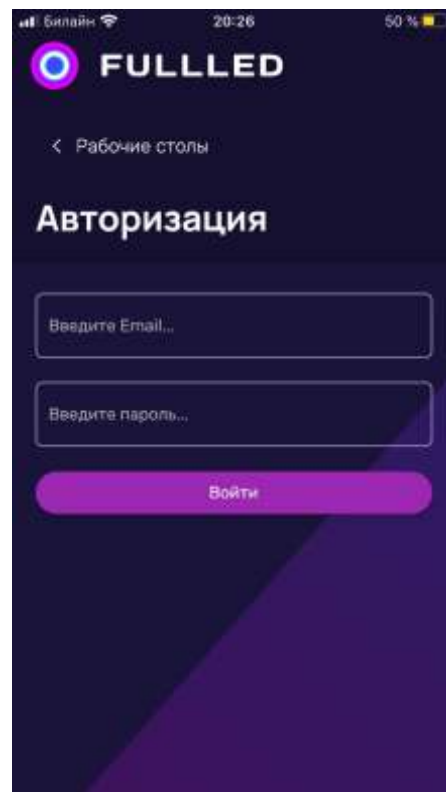

МОДУЛИ КОМПЛЕКСА ПО: МОБИЛЬНОЕ ПРИЛОЖЕНИЕ: ДОСТУП И КОНТЕНТ

ИННОВАЦИОННЫЕ ЭНЕРГЕТИЧЕСКИЕ
СИСТЕМЫ МЭИ

МОБИЛЬНОЕ ПРИЛОЖЕНИЕ ПОЗВОЛЯЕТ ПОДКЛЮЧИТЬСЯ К ЭКРАНУ С ПОМОЩЬЮ ПИН-КОДА И УПРАВЛЯТЬ КОНТЕНТОМ. ПОМИМО ЭТОГО, ПОЛЬЗОВАТЕЛЬ МОЖЕТ АВТОРИЗОВАТЬСЯ В СВОЁМ ЛИЧНОМ КАБИНЕТЕ, ПОЛУЧИТЬ ЗАРАНЕЕ ПОДГОТОВЛЕННЫЕ РАБОЧИЕ СТОЛЫ И ВЫВЕСТИ ИХ НА ЭКРАН.