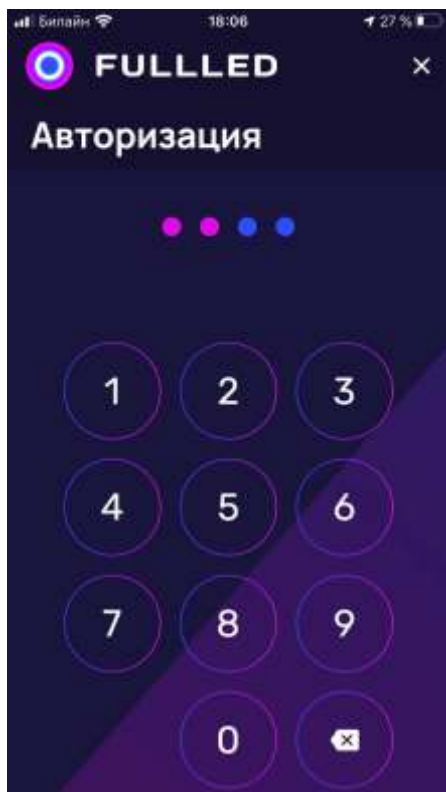

МОДУЛИ КОМПЛЕКСА ПО: МОБИЛЬНОЕ ПРИЛОЖЕНИЕ: ДОСТУП И КОНТЕНТ

ИННОВАЦИОННЫЕ ЭНЕРГЕТИЧЕСКИЕ
СИСТЕМЫ МЭИ

МОБИЛЬНОЕ ПРИЛОЖЕНИЕ ПОЗВОЛЯЕТ ПОДКЛЮЧИТЬСЯ К ЭКРАНУ С ПОМОЩЬЮ ПИН-КОДА И УПРАВЛЯТЬ КОНТЕНТОМ. ПОМИМО ЭТОГО, ПОЛЬЗОВАТЕЛЬ МОЖЕТ АВТОРИЗОВАТЬСЯ В СВОЁМ ЛИЧНОМ КАБИНЕТЕ, ПОЛУЧИТЬ ЗАРАНЕЕ ПОДГОТОВЛЕННЫЕ РАБОЧИЕ СТОЛЫ И ВЫВЕСТИ ИХ НА ЭКРАН.