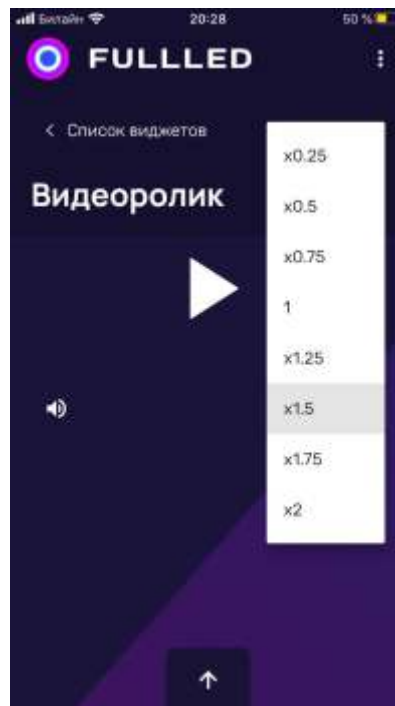

ПОЛЬЗОВАТЕЛЬ ЧЕРЕЗ
ЛИЧНЫЙ КАБИНЕТ МОЖЕТ
УДАЛЁННО МЕНЯТЬ КОНТЕНТ
В ВИДЖЕТАХ

ВИДЖЕТ
«ЦЕНА НА ТОПЛИВО»
УПРАВЛЕНИЕ
С МОБИЛЬНОГО
УСТРОЙСТВА
ЧЕРЕЗ BLUETOOTH,
ЛИБО ЧЕРЕЗ ОБЛАКО

ВИДЖЕТ «ВИДЕОРОЛИК»
УПРАВЛЕНИЕ
С МОБИЛЬНОГО
УСТРОЙСТВА
ЧЕРЕЗ BLUETOOTH,
ЛИБО ЧЕРЕЗ ОБЛАКО