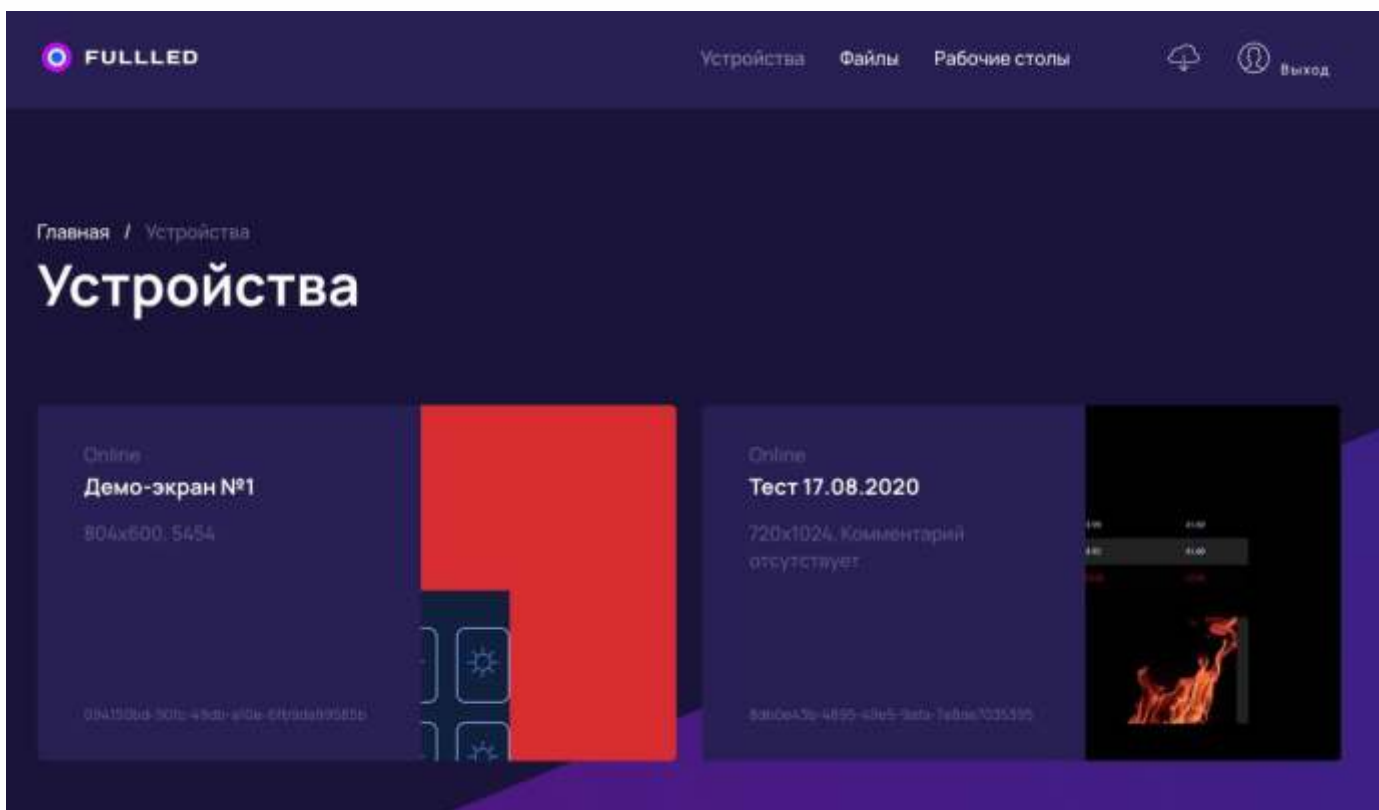

МОДУЛИ КОМПЛЕКСА ПО: ЛИЧНЫЙ КАБИНЕТ ПОЛЬЗОВАТЕЛЯ FULLLED.RU

ИННОВАЦИОННЫЕ ЭНЕРГЕТИЧЕСКИЕ
СИСТЕМЫ МЭИ

ЛИЧНЫЙ КАБИНЕТ ПРЕДНАЗНАЧЕН ДЛЯ УДАЛЁННОГО УПРАВЛЕНИЯ УСТРОЙСТВАМИ ПОЛЬЗОВАТЕЛЯ. ПОЗВОЛЯЕТ СДЕЛАТЬ СКРИНШОТ СОСТОЯНИЯ ЭКРАНА В РЕАЛЬНОМ ВРЕМЕНИ, ВЫВЕСТИ РАБОЧИЙ СТОЛ НА ОДНО ИЛИ НЕСКОЛЬКО УСТРОЙСТВ ОДНОВРЕМЕННО.