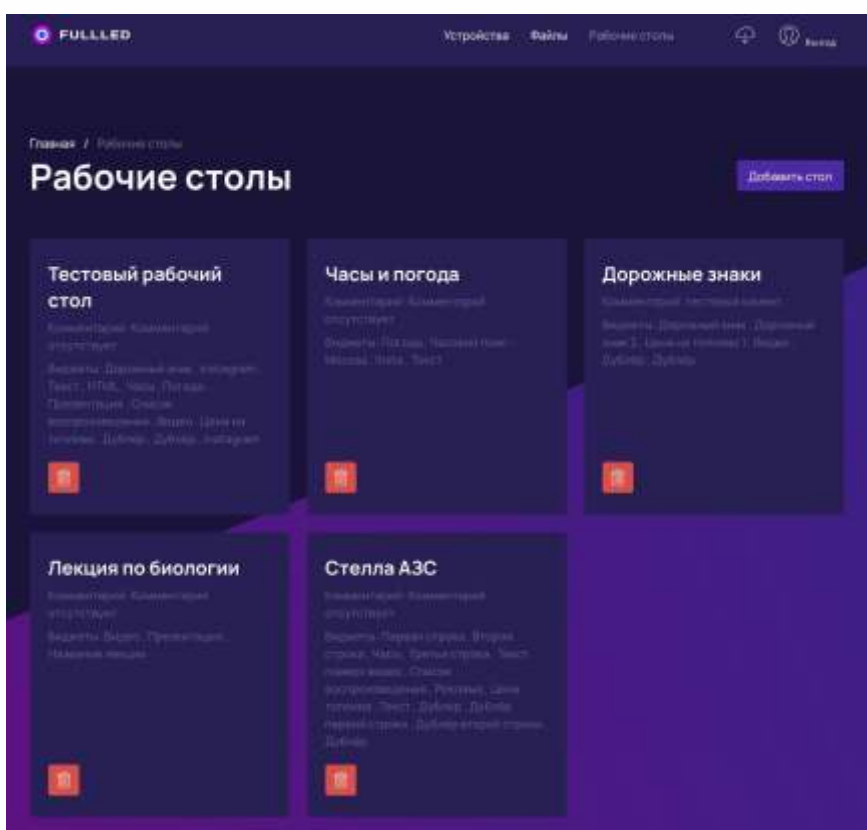

МОДУЛИ КОМПЛЕКСА ПО: ЛИЧНЫЙ КАБИНЕТ ПОЛЬЗОВАТЕЛЯ FULLLED.RU

ИННОВАЦИОННЫЕ ЭНЕРГЕТИЧЕСКИЕ
СИСТЕМЫ МЭИ

ЛИЧНЫЙ КАБИНЕТ ПРЕДНАЗНАЧЕН ДЛЯ УДАЛЁННОГО УПРАВЛЕНИЯ УСТРОЙСТВАМИ ПОЛЬЗОВАТЕЛЯ. ПОЗВОЛЯЕТ СДЕЛАТЬ СКРИНШОТ СОСТОЯНИЯ ЭКРАНА В РЕАЛЬНОМ ВРЕМЕНИ, ВЫВЕСТИ РАБОЧИЙ СТОЛ НА ОДНО ИЛИ НЕСКОЛЬКО УСТРОЙСТВ ОДНОВРЕМЕННО.

РАБОЧИЕ СТОЛЫ - ЭТО ЗАРАНЕЕ ПОДГОТОВЛЕННЫЕ НАБОРЫ ВИДЖЕТОВ С ЗАДАННЫМ РАСПОЛОЖЕНИЕМ. ПОЗВОЛЯЮТ ПОЛЬЗОВАТЕЛЯМ ПОДГОТОВИТЬ ГОТОВЫЕ ШАБЛОНЫ ДЛЯ ПОСЛЕДУЮЩЕГО ВЫВОДА НА УСТРОЙСТВО ЧЕРЕЗ ЛИЧНЫЙ КАБИНЕТ ИЛИ ЧЕРЕЗ МОБИЛЬНОЕ ПРИЛОЖЕНИЕ