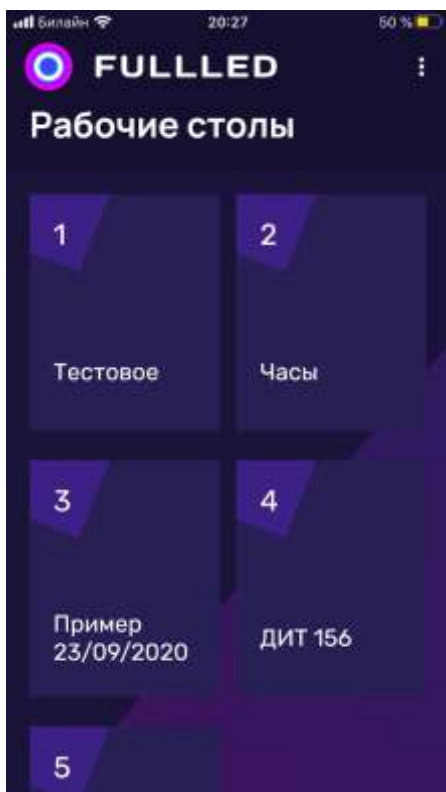

МОДУЛИ КОМПЛЕКСА ПО: МОБИЛЬНОЕ ПРИЛОЖЕНИЕ: ДОСТУП И КОНТЕНТ

ИННОВАЦИОННЫЕ ЭНЕРГЕТИЧЕСКИЕ
СИСТЕМЫ МЭИ

МОБИЛЬНОЕ ПРИЛОЖЕНИЕ ПОЗВОЛЯЕТ ПОДКЛЮЧИТЬСЯ К ЭКРАНУ С ПОМОЩЬЮ ПИН-КОДА И УПРАВЛЯТЬ КОНТЕНТОМ. ПОМИМО ЭТОГО, ПОЛЬЗОВАТЕЛЬ МОЖЕТ АВТОРИЗОВАТЬСЯ В СВОЁМ ЛИЧНОМ КАБИНЕТЕ, ПОЛУЧИТЬ ЗАРАНЕЕ ПОДГОТОВЛЕННЫЕ РАБОЧИЕ СТОЛЫ И ВЫВЕСТИ ИХ НА ЭКРАН.